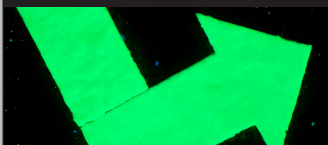

**Nachleuchtfarben für
Kunst und Kreatives**

COLUXART

**Leuchtfarben
für Raumgestaltung**

COLUXDEKO

**Leuchtfarben für
Markierungen**

COLUXPRO

ColuxGlow - der Hersteller für individuell gefertigte Nachleuchtfarben

COLUXART NACHLEUCHTFARBEN FÜR KÜNSTLERISCHE ANWENDUNGEN. LEUCHTENDE VISIONEN FÜR SIEBDRUCK, AIRBRUSH UND STOFFMALEREI.

„ColuxArt Leuchtfarben eröffnen mir eine Dimension künstlerischer Ausdrucksmöglichkeiten.“