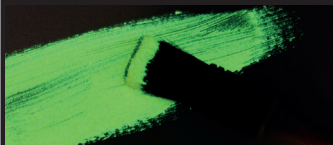

**Nachleuchtfarben für
Kunst und Kreatives**

COLUXART

**Leuchtfarben
für Raumgestaltung**